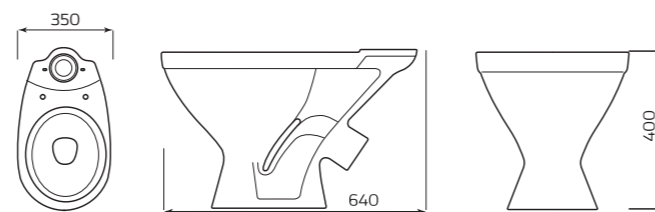

### УНИТАЗ «ОПТИМА»

**ХАРАКТЕРИСТИКИ:**

- ВОРОНКООБРАЗНАЯ ЧАША
- КОСОЙ ВЫПУСК

**ГАБАРИТЫ:**

- 350ммx400ммx640мм
- ВЕС 16,3кг

### УНИТАЗ «КОМФОРТ»

**ХАРАКТЕРИСТИКИ:**

- ТАРЕЛЬЧАТАЯ ЧАША
- КОСОЙ ВЫПУСК

**ГАБАРИТЫ:**

- 360ммx400ммx660мм
- ВЕС 13,5кг

### УНИТАЗ «УНИВЕРСАЛ»

**ХАРАКТЕРИСТИКИ:**

- ВОРОНКООБРАЗНАЯ ЧАША
- КОСОЙ ВЫПУСК

**ГАБАРИТЫ:**

- 350ммx400ммx640мм
- ВЕС 16кг