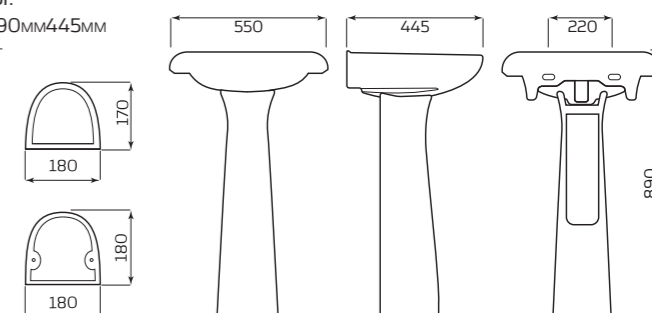

### ТЮЛЬПАН «АНТЕЙ»

**ХАРАКТЕРИСТИКИ:**

- УМЫВАЛЬНИК «АНТЕЙ»
- ПОСТАМЕНТ «АНТЕЙ»

**ГАБАРИТЫ:**

- 550ммх890ммх445мм
- ВЕС 21,1кг