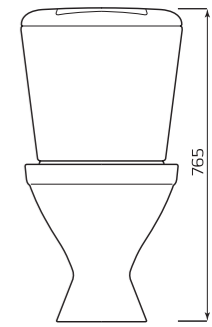

ГАБАРИТЫ:

- 350ммx765ммx640мм
- ВЕС 29КГ

100% ФАРФОР

изделия «лобненского завода стройфарфор» по своим характеристикам считаются санитарным фарфором, так как их водопоглощение составляет 0,3%, а норма для фарфоровых изделий равна 1%.

ХИМИЧЕСКИСТОЙКАЯ ГЛАЗУРЬ

продукция лобненского стройфарфора покрыта химическистойкой глазурью, которая продлевает их срок службы и защищает от механических и химических повреждений.

ТОВАР СЕРТИФИЦИРОВАН

продукция «лобненского завода стройфарфор» проходит добровольную сертификацию.

СРОК СЛУЖБЫ 25 ЛЕТ

срок службы фарфоровых изделий «лобненского завода стройфарфор» до 25 лет.