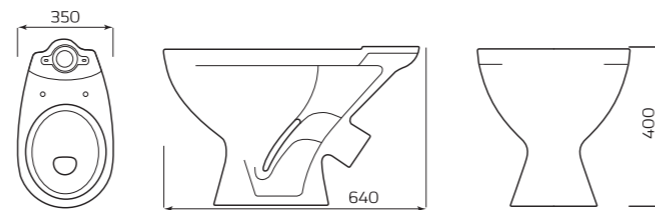

### УНИТАЗ «ЕРМАК»

**ХАРАКТЕРИСТИКИ:**

- ТАРЕЛЬЧАТАЯ ЧАША
- ВЕРТИКАЛЬНЫЙ ВЫПУСК

**ГАБАРИТЫ:**

- 370ммx420ммx660мм
- ВЕС 15,5кг

### УНИТАЗ «ОПТИМА»

**ХАРАКТЕРИСТИКИ:**

- ВОРОНКООБРАЗНАЯ ЧАША
- КОСОЙ ВЫПУСК

**ГАБАРИТЫ:**

- 350ммx400ммx640мм
- ВЕС 16,3кг