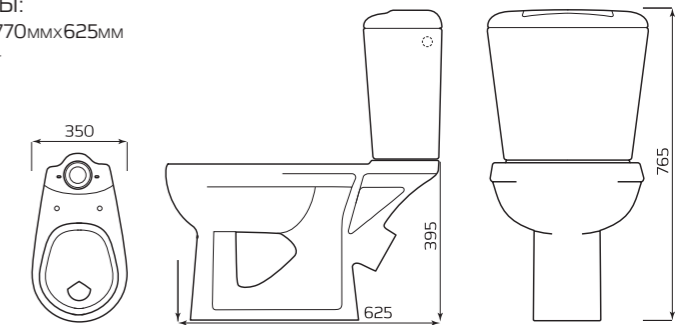

1. **КОМПЛЕКТ:**
2. УНИТАЗ «КОМФОРТ» ЦОП
   - БАЧОК «УНИВЕРСАЛ»
   - БОКОВАЯ ПОДВОДКА
   - СИДЕНЬЕ
   - КРЕПЛЕНИЕ
   - АРМАТУРЫ ШТОК

1. **ГАБАРИТЫ:**
2. 350ммx770ммx625мм
   - ВЕС 29кг