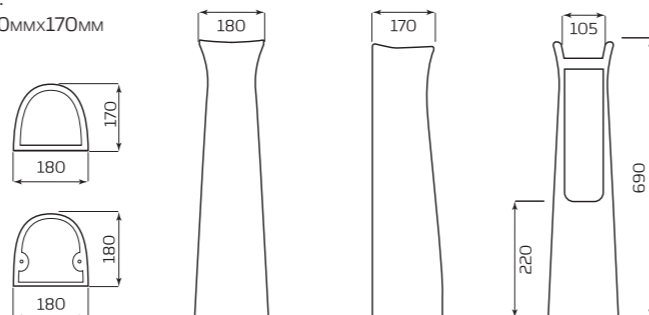

### ПОСТАМЕНТ «АНТЕЙ»

**ВАРИАНТЫ:**

- УМЫВАЛЬНИК «ВОДОЛЕЙ»
- УМЫВАЛЬНИК «ОПТИМА»
- УМЫВАЛЬНИК «АНТЕЙ»
- УМЫВАЛЬНИК «ПАРУС»

**ГАБАРИТЫ:**

- 180ммх690ммх170мм
- ВЕС 9,2кг

### ТЮЛЬПАН «ОПТИМА»

**ХАРАКТЕРИСТИКИ:**

- УМЫВАЛЬНИК «ОПТИМА»
- ПОСТАМЕНТ «АНТЕЙ»
- ПОСТАМЕНТ «САЛЮТ»

**ГАБАРИТЫ:**

- 560ммх890ммх490мм
- ВЕС 21,9кг