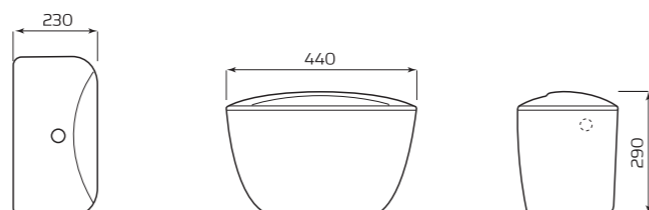

### БАЧОК «УНИВЕРСАЛ» БОКОВАЯ ПОДВОДКА

**ХАРАКТЕРИСТИКИ:**

- БОКОВАЯ ПОДВОДКА
- АРМАТУРА КНОПКА/ШТОК

**ГАБАРИТЫ:**

- 380ммx365ммx195мм
- ВЕС 10,5кг

### ПОЛОЧКА К БАЧКУ «КОМФОРТ»

**ГАБАРИТЫ:**

- 215ммx180ммx105мм
- ВЕС 2,02кг