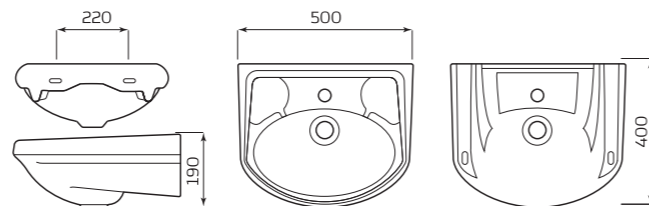

### УМЫВАЛЬНИК «ОПТИМА»

**ХАРАКТЕРИСТИКИ:**

- С ОТВЕРСТИЕМ
- ПЕРЕЛИВ

**ГАБАРИТЫ:**

- УМЫВАЛЬНИК 2 ВЕЛИЧИНЫ
- 560ммx215ммx490мм
- ВЕС 12,7кг

**МОНТАЖ:**

- КРОНШТЕЙНЫ 240мм
- ПОСТАМЕНТ

### УМЫВАЛЬНИК «ОПТИМА» МЕБЕЛЬНЫЙ

**ХАРАКТЕРИСТИКИ:**

- С ОТВЕРСТИЕМ
- ПЕРЕЛИВ

**ГАБАРИТЫ:**

- УМЫВАЛЬНИК 2 ВЕЛИЧИНЫ
- 560ммx215ммx490мм
- ВЕС 13кг

**МОНТАЖ:**

- ТУМБА

### УМЫВАЛЬНИК «БРАВО»

- ХАРАКТЕРИСТИКИ:**
- С ОТВЕРСТИЕМ
  - БЕЗ ОТВЕРСТИЯ

- ГАБАРИТЫ:**
- УМЫВАЛЬНИК 1 ВЕЛИЧИНЫ
  - 500ммx190ммx400мм
  - ВЕС 10,4кг

- МОНТАЖ:**
- КРОНШТЕЙНЫ 240мм