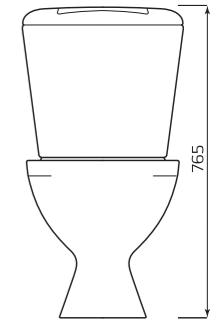

### КОМПАКТ «ОПТИМА» СТАНДАРТ

**КОМПЛЕКТ:**

- УНИТАЗ «ОПТИМА»
- БАЧОК «УНИВЕРСАЛ»
- НИЖНЯЯ ПОДВОДКА
- СИДЕНЬЕ
- КРЕПЛЕНИЕ
- АРМАТУРА КНОПКА

**ГАБАРИТЫ:**

- 350ммx765ммx640мм
- ВЕС 29КГ