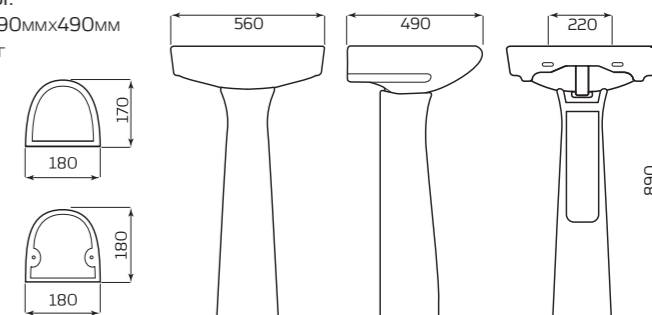

### ТЮЛЬПАН «ОПТИМА»

**ХАРАКТЕРИСТИКИ:**

- УМЫВАЛЬНИК «ОПТИМА»
- ПОСТАМЕНТ «АНТЕЙ»
- ПОСТАМЕНТ «САЛЮТ»

**ГАБАРИТЫ:**

- 560ммх890ммх490мм
- ВЕС 21,9кг