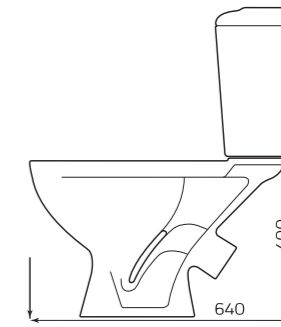

### КОМПАКТ «ОПТИМА» СТАНДАРТ

**КОМПЛЕКТ:**

- УНИТАЗ «ОПТИМА»
- БАЧОК «УНИВЕРСАЛ»
- НИЖНЯЯ ПОДВОДКА
- СИДЕНЬЕ
- КРЕПЛЕНИЕ
- АРМАТУРА КНОПКА

**ГАБАРИТЫ:**

- 350ммx765ммx640мм
- ВЕС 29КГ