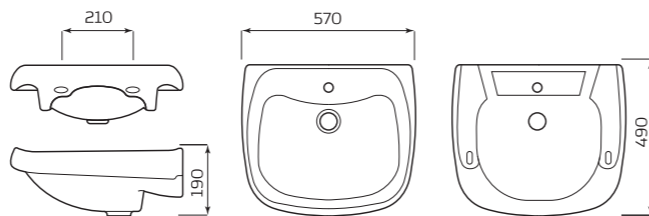

### УМЫВАЛЬНИК «УЮТ»

- ХАРАКТЕРИСТИКИ:**
- С ОТВЕРСТИЕМ СПРАВА
  - С ОТВЕРСТИЕМ СЛЕВА

- ГАБАРИТЫ:**
- УМЫВАЛЬНИК 1 ВЕЛИЧИНЫ
  - 500ммx140ммx340мм
  - ВЕС 6,8кг

- МОНТАЖ:**
- КРЕПЛЕНИЕ К СТЕНЕ

### УМЫВАЛЬНИК «ВОДОЛЕЙ»

- ХАРАКТЕРИСТИКИ:**
- С ОТВЕРСТИЕМ
  - БЕЗ ОТВЕРСТИЯ

- ГАБАРИТЫ:**
- УМЫВАЛЬНИК 2 ВЕЛИЧИНЫ
  - 570ммx190ммx490мм
  - ВЕС 13,2кг

- МОНТАЖ:**
- КРОНШТЕЙНЫ 320мм
  - ПОСТАМЕНТ