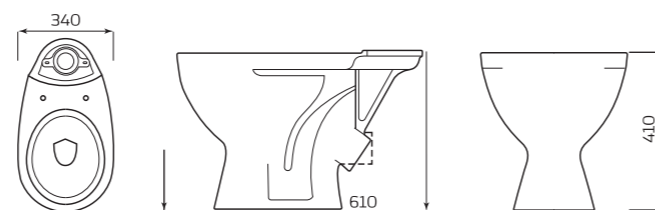

### УНИТАЗ «УНИВЕРСАЛ»

**ХАРАКТЕРИСТИКИ:**

- ВОРОНКООБРАЗНАЯ ЧАША
- КОСОЙ ВЫПУСК

**ГАБАРИТЫ:**

- 350ммx400ммx640мм
- ВЕС 16кг

### ПИССУАР «ДЕЛЬТА»

**ХАРАКТЕРИСТИКИ:**

- МОНТАЖ НАСТЕННЫЙ
- ПОДВОД ВОДЫ ВНЕШНИЙ

**ГАБАРИТЫ:**

- 305ммx420ммx320мм
- ВЕС 7,5кг

### УНИТАЗ «УНИВЕРСАЛ» NEW 45°/90°

**КОМПЛЕКТ:**

- ВОРОНКООБРАЗНАЯ ЧАША
- КОСОЙ/ГОРИЗОНТАЛЬНЫЙ ВЫПУСК

**ГАБАРИТЫ:**

- 340ммx410ммx610мм
- ВЕС 16кг