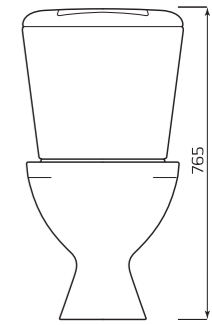

### КОМПАКТ «ОПТИМА» СТАНДАРТ

**КОМПЛЕКТ:**

- УНИТАЗ «ОПТИМА»
- БАЧОК «УНИВЕРСАЛ»
- НИЖНЯЯ ПОДВОДКА
- СИДЕНЬЕ
- КРЕПЛЕНИЕ
- АРМАТУРА КНОПКА

**ГАБАРИТЫ:**

- 350ммx765ммx640мм
- ВЕС 29КГ

### КОМПАКТ «ОПТИМА» ЭКОНОМ

**КОМПЛЕКТ:**

- УНИТАЗ «ОПТИМА»
- БАЧОК «УНИВЕРСАЛ»
- БОКОВАЯ ПОДВОДКА
- СИДЕНЬЕ
- КРЕПЛЕНИЕ
- АРМАТУРА ШТОК

**ГАБАРИТЫ:**

- 350ммx765ммx640мм
- ВЕС 29КГ