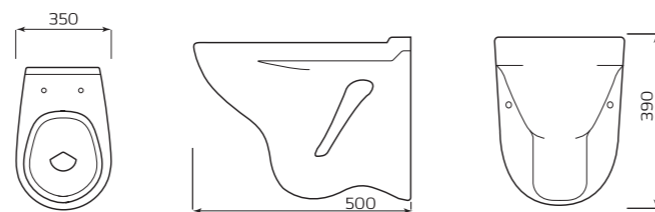

УНИТАЗ «АНТЕЙ» ПОДВЕСНОЙ

ХАРАКТЕРИСТИКИ:

- ВОРОНКООБРАЗНАЯ ЧАША
- НАГРУЗКА 200кг

ГАБАРИТЫ:

- 350ммx380ммx500мм
- ВЕС 14,4кг