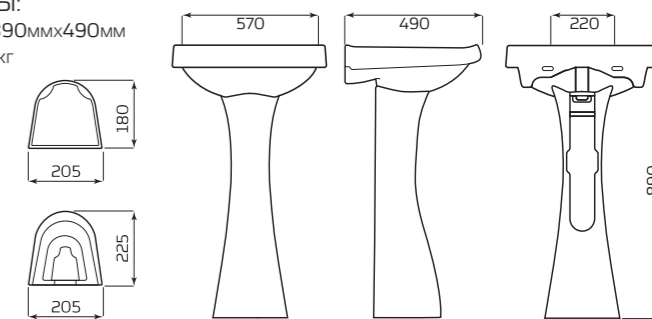

### ТЮЛЬПАН «ВОДОЛЕЙ»

**ХАРАКТЕРИСТИКИ:**

- УМЫВАЛЬНИК «ВОДОЛЕЙ»
- ПОСТАМЕНТ «САЛЮТ»
- ПОСТАМЕНТ «АНТЕЙ»

**ГАБАРИТЫ:**

- 570ммх890ммх490мм
- ВЕС 23,4кг