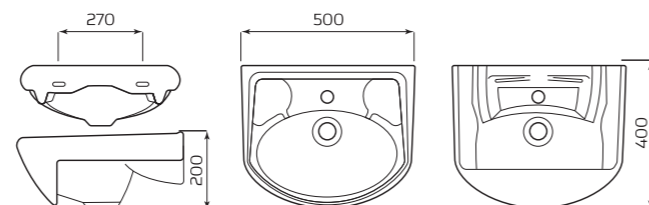

УМЫВАЛЬНИК «БРАВО» МЕБЕЛЬНЫЙ

1. **ХАРАКТЕРИСТИКИ:**
2. С ОТВЕРСТИЕМ

1. **ГАБАРИТЫ:**
2. УМЫВАЛЬНИК 1 ВЕЛИЧИНЫ
   - 500ммx200ммx400мм
   - ВЕС 10,5кг

1. **МОНТАЖ:**
2. ТУМБА