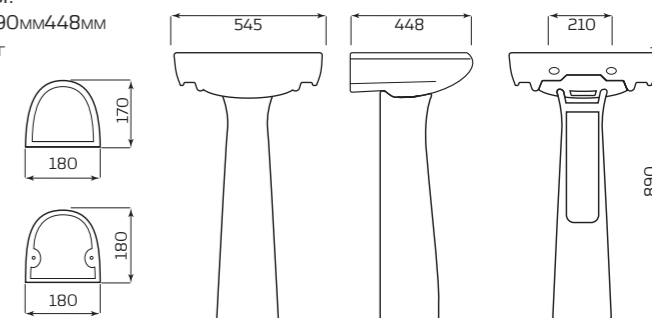

### ТЮЛЬПАН «ПАРУС»

**ХАРАКТЕРИСТИКИ:**

- УМЫВАЛЬНИК «ПАРУС»
- ПОСТАМЕНТ «АНТЕЙ»

**ГАБАРИТЫ:**

- 545ммх890ммх448мм
- ВЕС 21,9кг