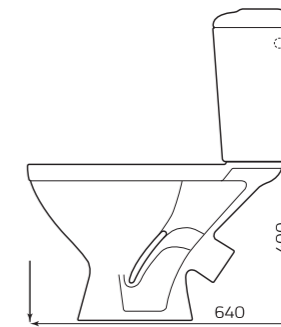

### КОМПАКТ «УНИВЕРСАЛ» ЭКОНОМ

**КОМПЛЕКТ:**

- УНИТАЗ «УНИВЕРСАЛ»
- БАЧОК «УНИВЕРСАЛ»
- БОКОВАЯ ПОДВОДКА,
- СИДЕНЬЕ
- КРЕПЛЕНИЕ
- АРМАТУРА ШТОК

**ГАБАРИТЫ:**

- 350ммx765ммx640мм
- ВЕС 29КГ

**100% ФАРФОР**

изделия «лобненского завода стройфарфор» по своим характеристикам считаются санитарным фарфором, так как их водопоглощение составляет 0,3%, а норма для фарфоровых изделий равна 1%.