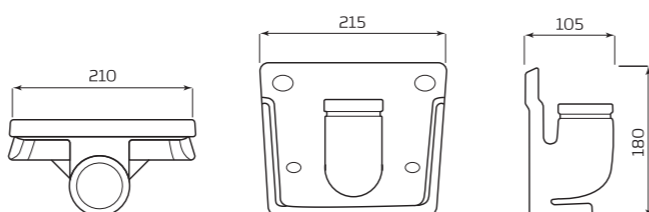

### БАЧОК «КОМФОРТ» БОКОВАЯ ПОДВОДКА

**ХАРАКТЕРИСТИКИ:**

- БОКОВАЯ ПОДВОДКА
- АРМАТУРА КНОПКА/ШТОК

**ГАБАРИТЫ:**

- 440ммx290ммx230мм
- ВЕС 11,2кг

### ПОЛОЧКА К БАЧКУ «КОМФОРТ»

**ГАБАРИТЫ:**

- 215ммx180ммx105мм
- ВЕС 2,02кг