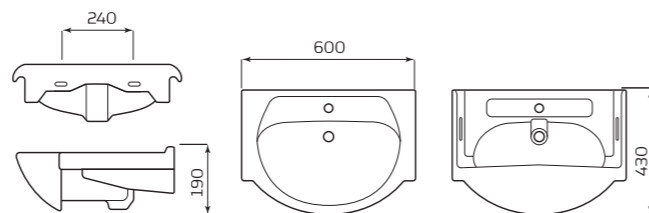

УМЫВАЛЬНИК «РОСА» МЕБЕЛЬНЫЙ

1. **ХАРАКТЕРИСТИКИ:**
2. С ОТВЕРСТИЕМ
   - ПЕРЕЛИВ

1. **ГАБАРИТЫ:**
2. УМЫВАЛЬНИК 3 ВЕЛИЧИНЫ
   - 600ммx190ммx430мм
   - ВЕС 12,3кг

1. **МОНТАЖ:**
2. ТУМБА