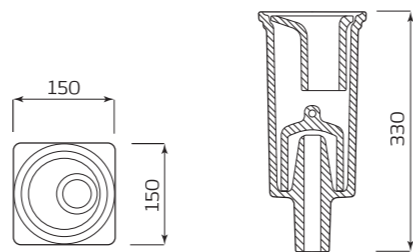

### ТЮЛЬПАН «ПАРУС»

**ХАРАКТЕРИСТИКИ:**

- УМЫВАЛЬНИК «ПАРУС»
- ПОСТАМЕНТ «АНТЕЙ»

**ГАБАРИТЫ:**

- 545ммх890ммх448мм
- ВЕС 21,9кг