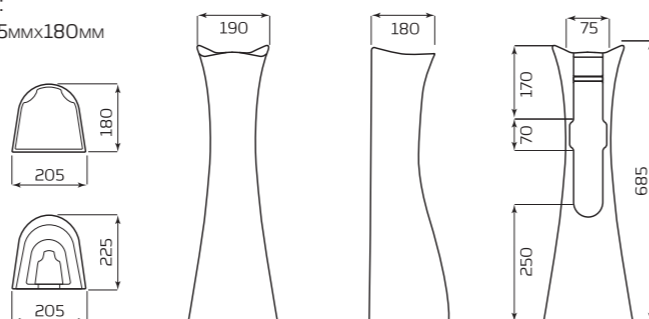

### ПИССУАР «ДЕЛЬТА»

**ХАРАКТЕРИСТИКИ:**

- МОНТАЖ НАСТЕННЫЙ
- ПОДВОД ВОДЫ ВНЕШНИЙ

**ГАБАРИТЫ:**

- 305ммx420ммx320мм
- ВЕС 7,5кг

### ТЮЛЬПАН «ПАРУС»

**ХАРАКТЕРИСТИКИ:**

- УМЫВАЛЬНИК «ПАРУС»
- ПОСТАМЕНТ «АНТЕЙ»

**ГАБАРИТЫ:**

- 545ммх890ммх448мм
- ВЕС 21,9кг

### ПОСТАМЕНТ «САЛЮТ»

**ВАРИАНТЫ:**

- УМЫВАЛЬНИК «ВОДОЛЕЙ»
- УМЫВАЛЬНИК «ОПТИМА»
- УМЫВАЛЬНИК «АНТЕЙ»
- УМЫВАЛЬНИК «ПАРУС»

**ГАБАРИТЫ:**

- 190ммх685ммх180мм
- ВЕС 10,2кг