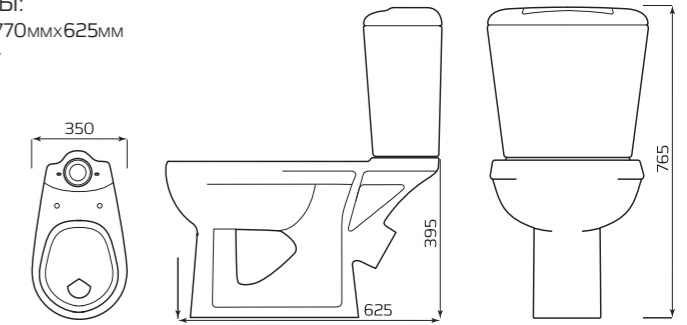

1. **КОМПЛЕКТ:**
2. УНИТАЗ «КОМФОРТ» ЦОП
   - БАЧОК «УНИВЕРСАЛ»
   - НИЖНЯЯ ПОДВОДКА
   - СИДЕНЬЕ
   - КРЕПЛЕНИЕ
   - АРМАТУРЫ КНОПКА

1. **ГАБАРИТЫ:**
2. 350ммx770ммx625мм
   - ВЕС 29кг